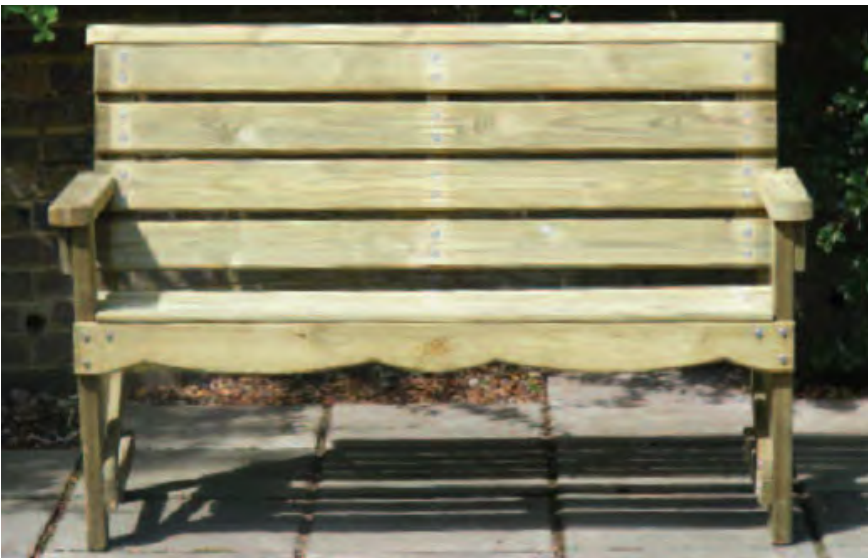

Cod y Cynnyrch: FB5

- Lled: 930mm
- Hyd: 1680mm
- Uchder: 800mm

Pamffled Cynnyrch Coed Meifod

Mainc Patio (4 troedfedd)

Cod y Cynnyrch: PC4

- Lled: 560mm
- Hyd: 1350mm
- Uchder: 900mm

Pamffled Cynnyrch Coed Meifod