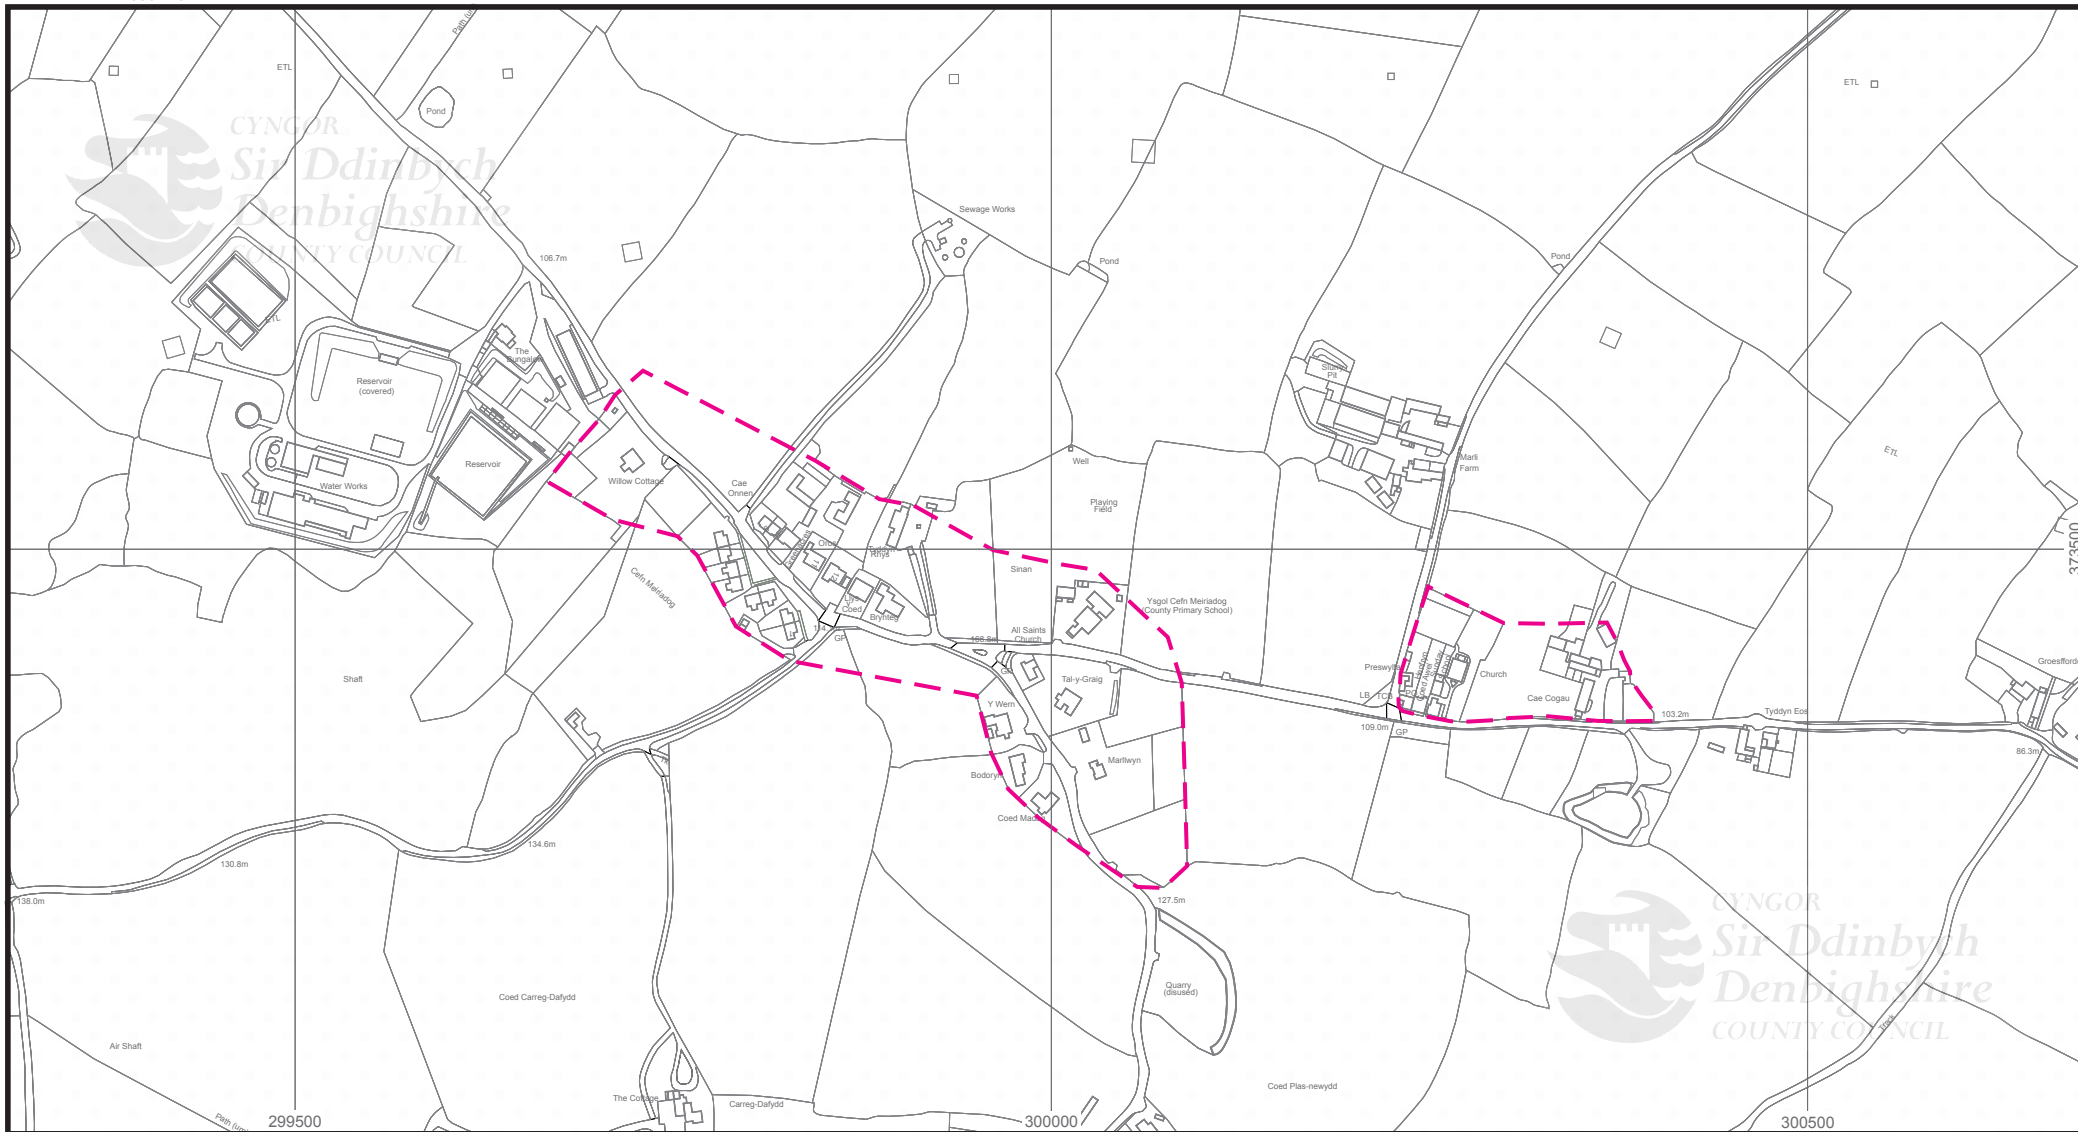

MAP 31B - GROESFFORDD MARLI & CAE ONNEN

Graddfa/Scale 1:5000

0 50 100 150 200
 Medrau/Metres