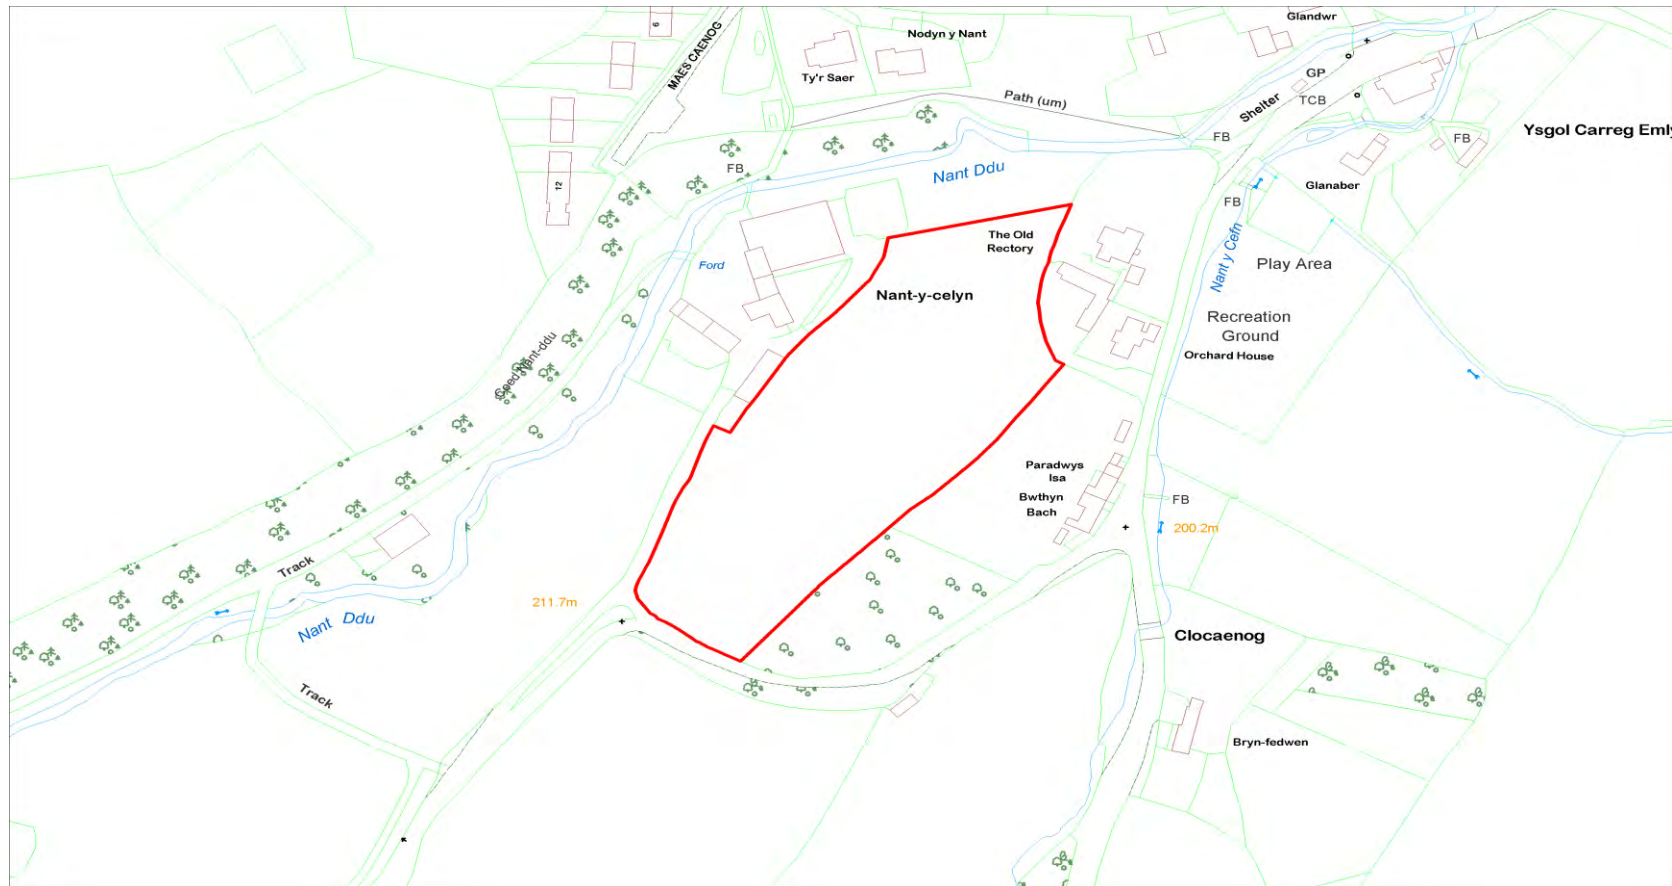

Cyfeirnod y Safle :
Site Reference :

CS-11E-151

Arwynebedd y Safle (Hectarau) :
Site Area (Hectares) :

0.97

Defnydd Arfaethedig :
Proposed Use :

Datblygiad Preswyl
Residential Development

Defnydd presennol :
Current Use :

Porfa
Grazing

Anheddiad Agosaf :
Nearest Settlement :

Clocaenog

Ydi'r safle'n cydymffurfio â'r
Strategaeth a ffeirir? :

Ydw / Yes

Enw'r Safle :
Site Name :

Tir yn Nant Y Celyn, Clocaenog
Land at Nant Y Celyn, Clocaenog