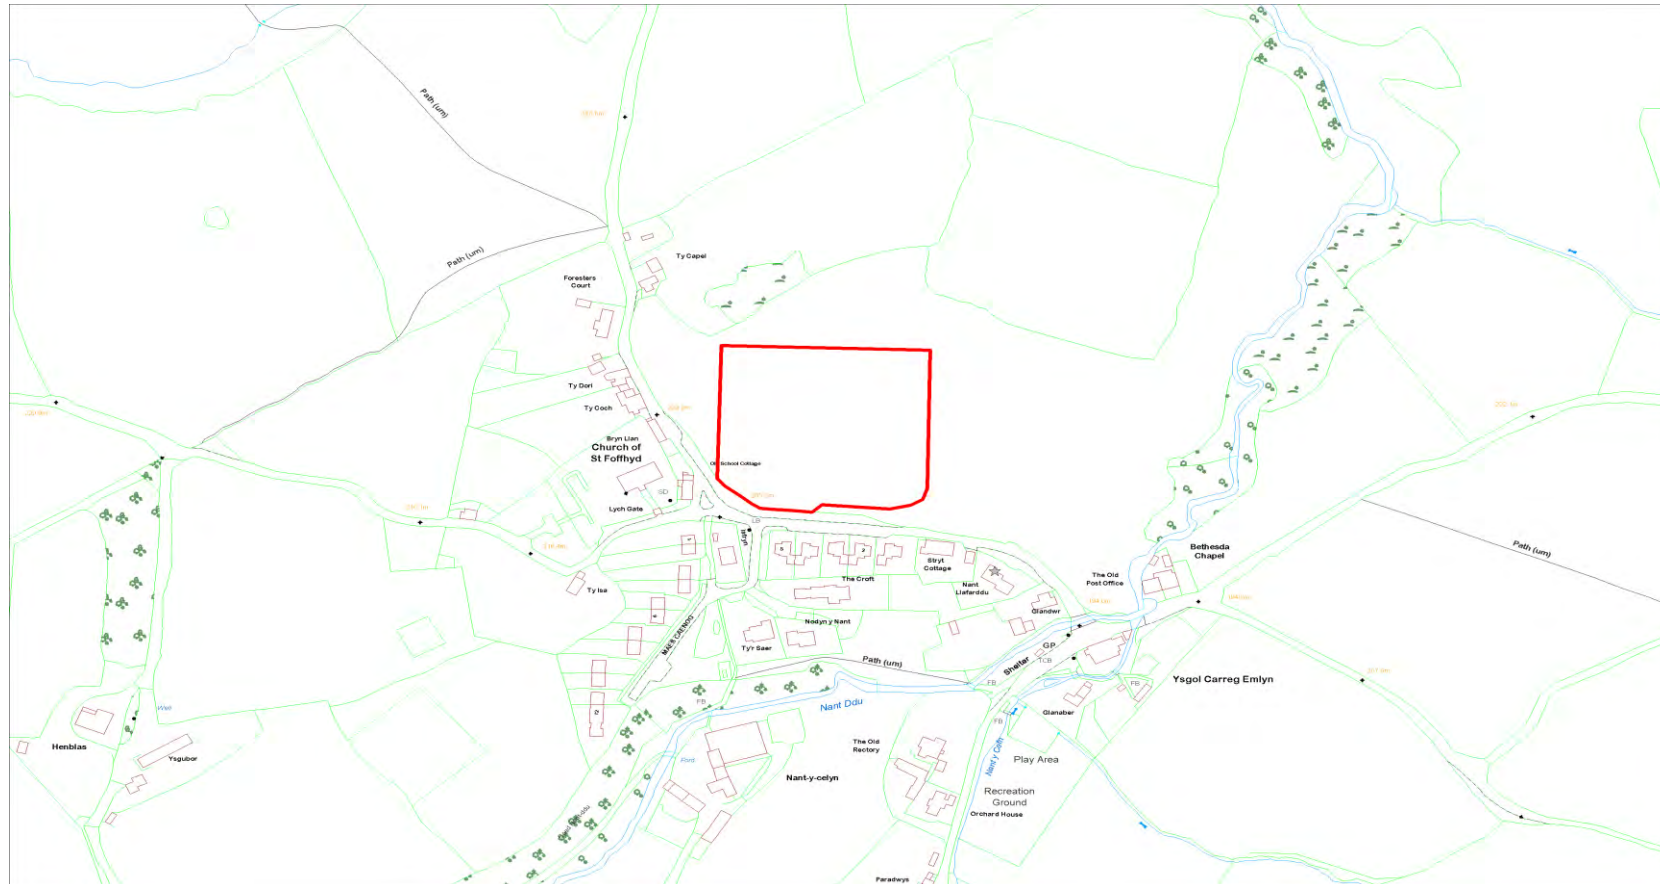

Datblygiad Preswyl  
Residential Development

Defnydd presennol :  
Current Use :

Amaethyddol  
Agricultural

Anheddiad Agosaf :  
Nearest Settlement :

Clocaenog

Ydi'r safle'n cydymffurfio â'r  
Strategaeth a ffefrir? :  
Does the site comply with the Preferred Strategy? :

Ydw / Yes

Enw'r Safle :  
Site Name :

Safle ger ysgol gynradd newydd Clocaenog  
Site adjacent to new primary school in Clocaenog

Cyfeirnod y Safle :  
Site Reference :

CS-11E-121

Arwynebedd y Safle (Hectarau) :  
Site Area (Hectares) :