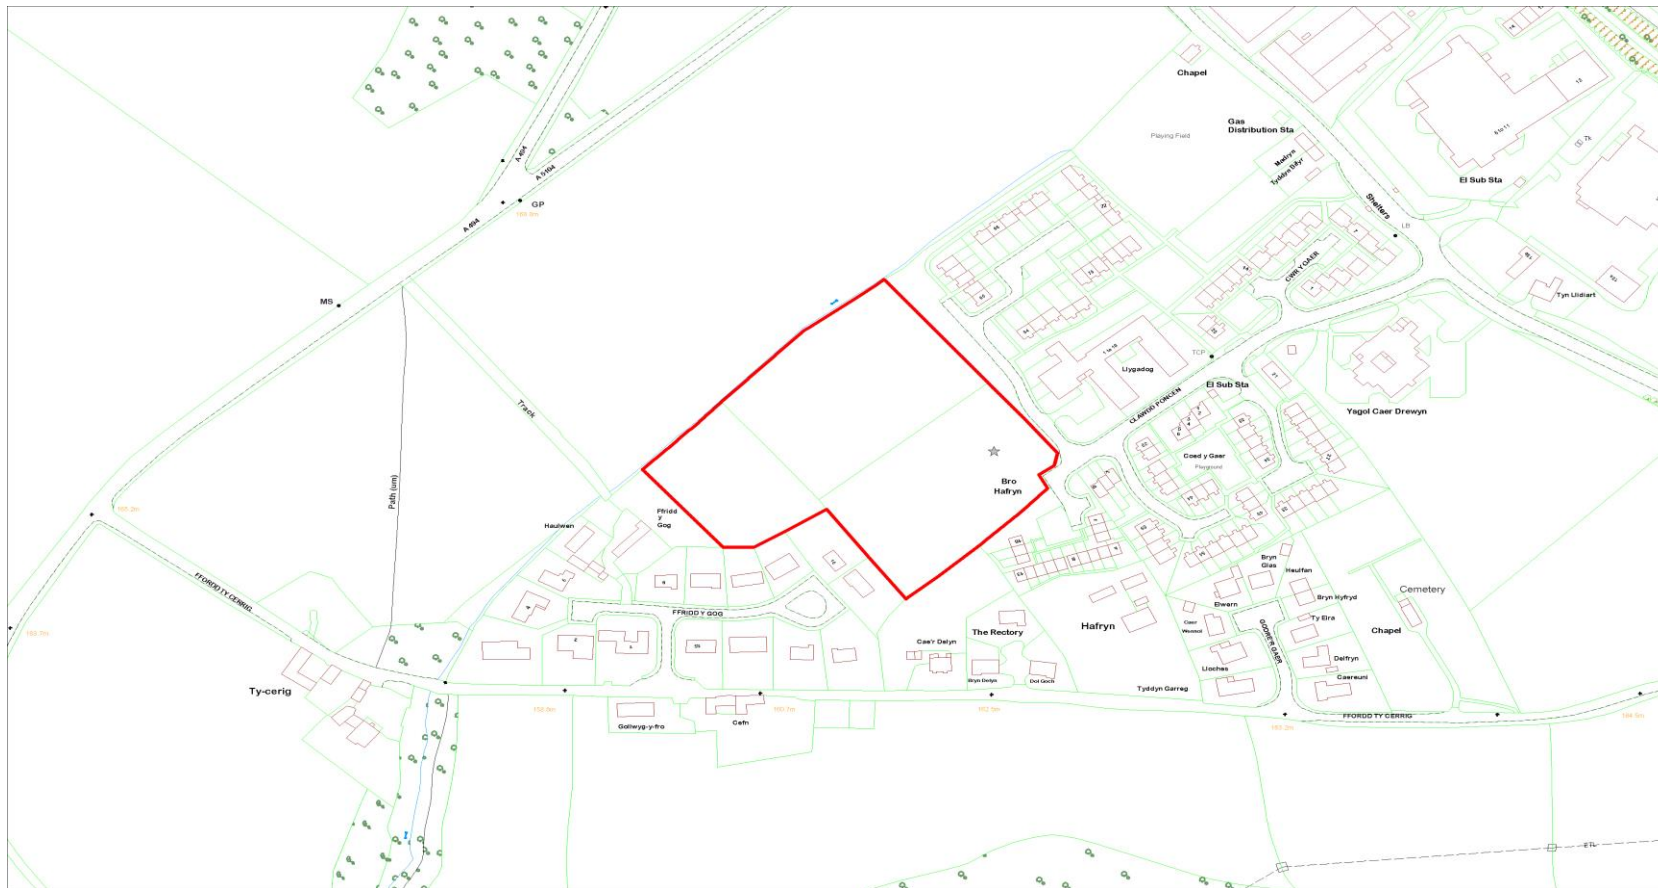

Cyfeirnod y Safle : CS-05E-110
Site Reference :

Arwynebedd y Safle (Hectarau) : 3.09
Site Area (Hectares) :

Defnydd Arfaethedig : Datblygiad Preswyl
Proposed Use : Residential Development

Defnydd presennol : Tir Amaethyddol / Cyn Depo'r
Current Use : Cyngor
Agricultural land / Former Council
Depot

Cyfeirnod y Safle :
Site Reference :

CS-05E-112

Arwynebedd y Safle (Hectarau) :
Site Area (Hectares) :

2.05

Defnydd Arfaethedig :
Proposed Use :

Datblygiad Preswyl
Residential Development

Defnydd presennol :
Current Use :

Porfa
Grazing

Anheddiad Agosaf :
Nearest Settlement :

Corwen

Yd'r safle'n cydymffurfio â'r
Strategaeth a ffeifrir? :

Does the site comply with the Preferred Strategy? :

Ydw / Yes

Enw'r Safle :
Site Name :

Tir yn Clawdd Poncen, Corwen
Land at Clawdd Poncen, Corwen

Cyfeirnod y Safle : CS-05E-189
Site Reference :

Arwynebedd y Safle (Hectarau) : 0.26
Site Area (Hectares) :

Defnydd Arfaethedig : Datblygiad Preswyl
Proposed Use : Residential Development

Defnydd presennol : Depo Priffyrdd y Cyngor
Current Use : Council Highways Depot