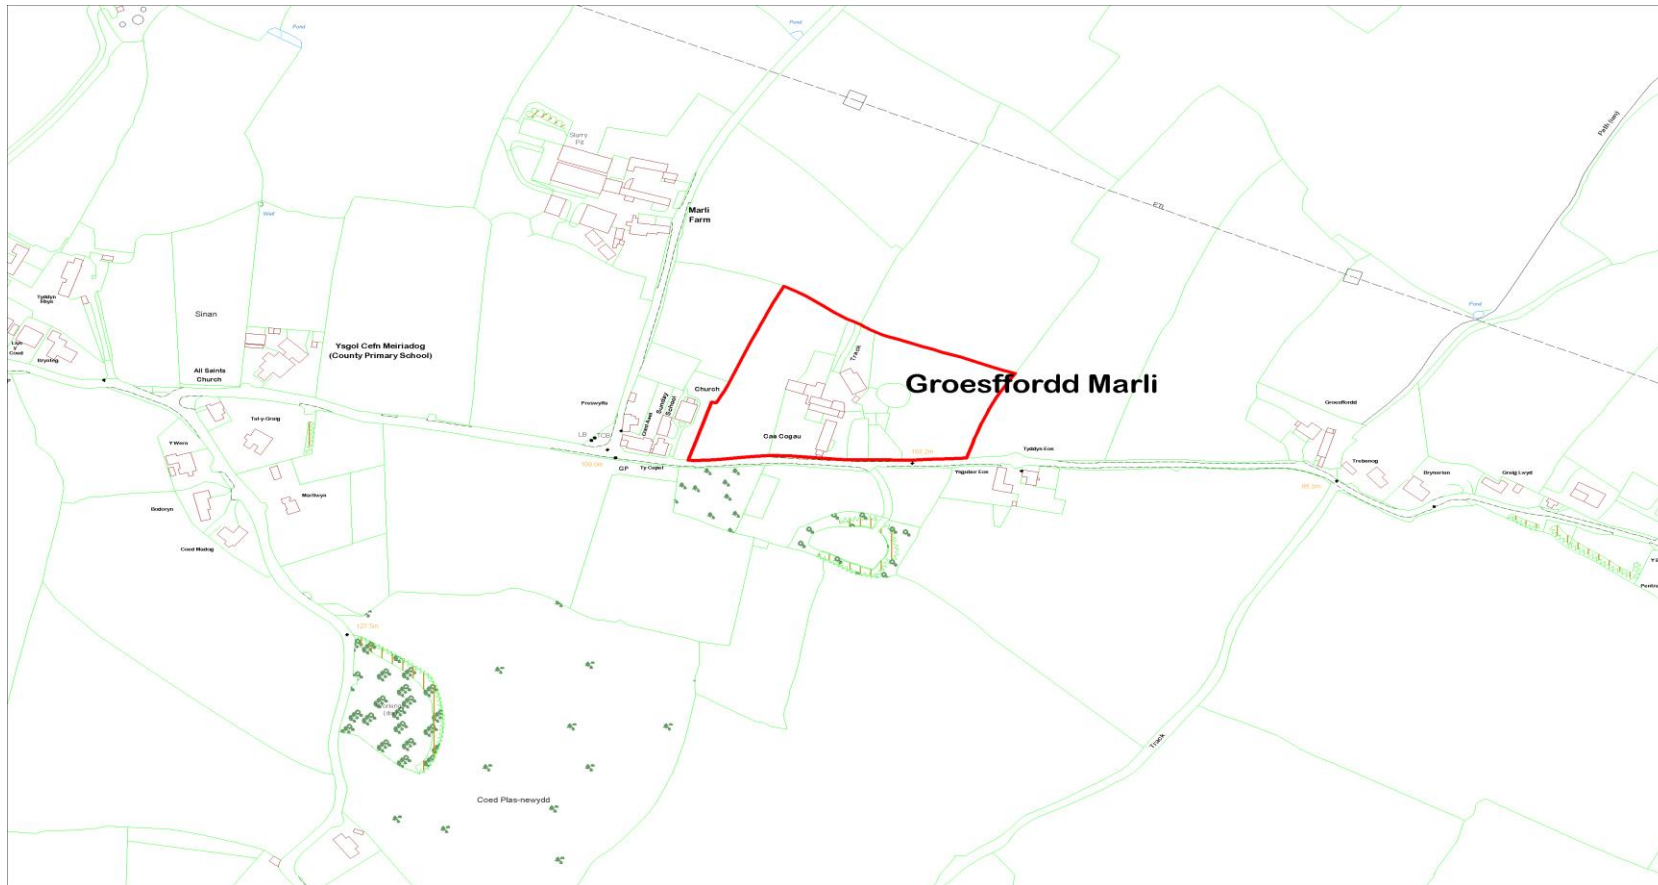

GROESFFORDD MARLI

Cyfeirnod y Safle :
Site Reference :

CS-31E-066

Arwynebedd y Safle (Hectarau) :
Site Area (Hectares) :

1.46

Defnydd Arfaethedig :
Proposed Use :

Datblygiad Preswyl
Residential Development

Defnydd presennol :
Current Use :

Porfa
Grazing

Anheddiad Agosaf :
Nearest Settlement :

Cefn Meiriadog

Yd'r safle'n cydymffurfio â'r
Strategaeth a ffefrir? :

Nag ydw / No

Enw'r Safle :
Site Name :

Cae Cogau, Groesffordd Marli, Abergele
Cae Cogau, Groesffordd Marli, Abergele

Cyfeirnod y Safle :
Site Reference :

CS-46E-097

Arwynebedd y Safle (Hectarau) :
Site Area (Hectares) :

4.0

Defnydd Arfaethedig :
Proposed Use :

Datblygiad Preswyl
Residential Development

Defnydd presennol :
Current Use :

Amaethyddiaeth
Agriculture

Anheddiad Agosaf :
Nearest Settlement :

Cefn Meiriadog

Yd'i'r safle'n cydymffurfio â'r
Strategaeth a ffefrir? :

Does the site comply with the Preferred Strategy? :

Ydw / Yes

Enw'r Safle :
Site Name :