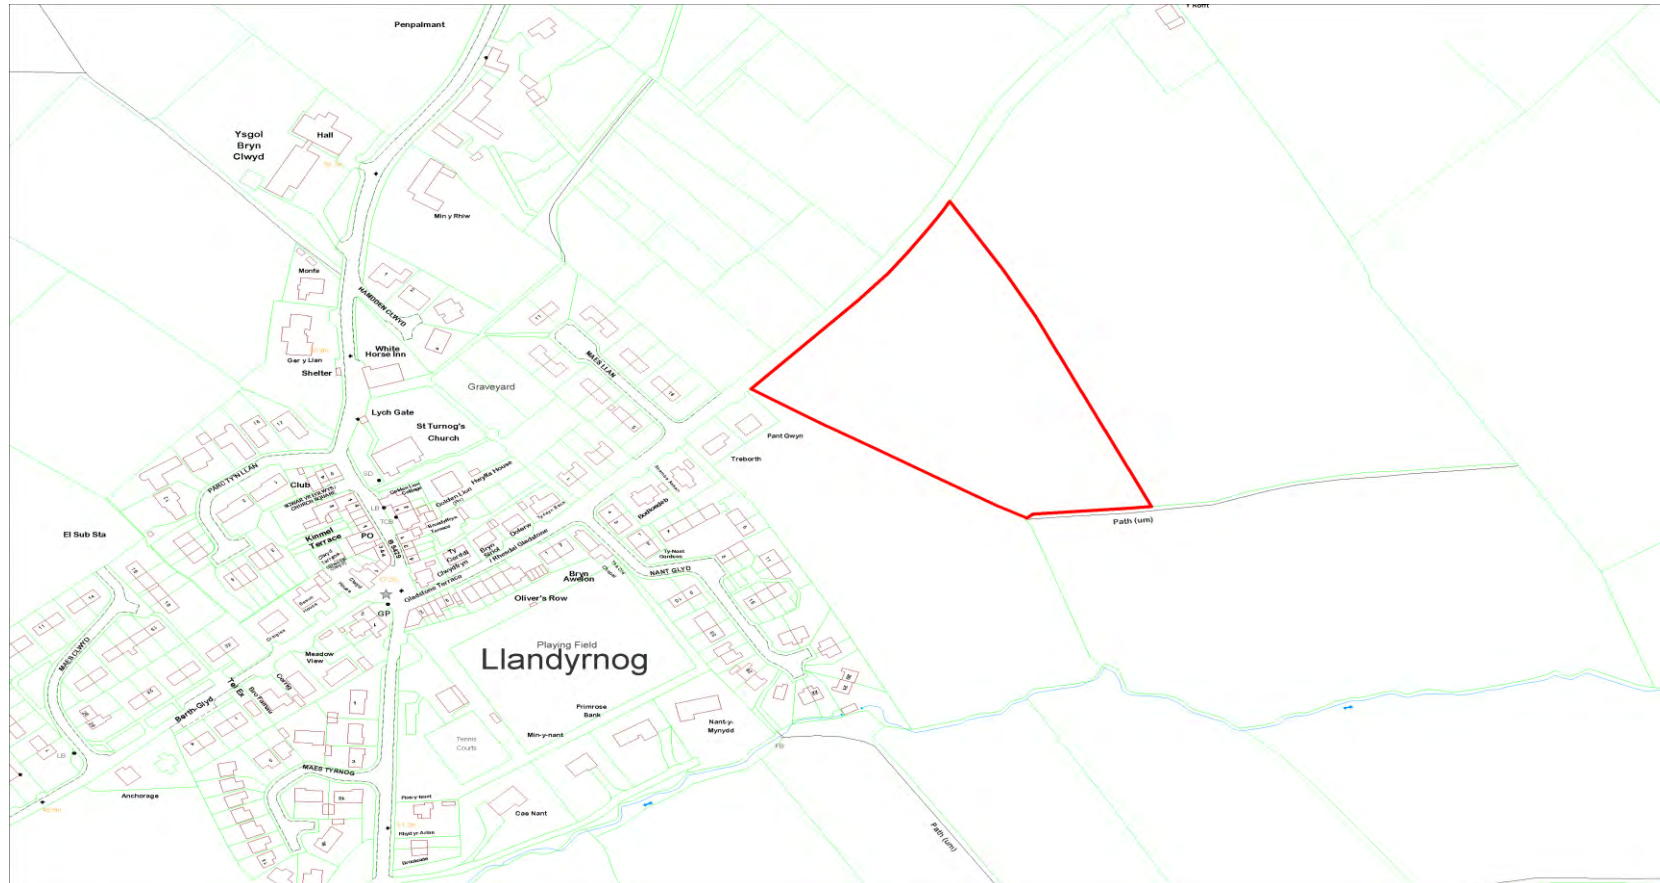

Cyfeirnod y Safle :
Site Reference :

CS-18E-040

Arwynebedd y Safle (Hectarau) :
Site Area (Hectares) :

1.9

Defnydd Arfaethedig :
Proposed Use :

Datblygiad Preswyl
Residential Development

Defnydd presennol :
Current Use :

Amaethyddiaeth
Agriculture

Anheddiad Agosaf :
Nearest Settlement :

Llandyrnog

Yd'i'r safle'n cydymffurfio â'r
Strategaeth a ffefrir? :

Ydw / Yes

Enw'r Safle :
Site Name :

SJ 1165 0607 B, Llandyrnog
SJ 1165 0607 B, Llandyrnog