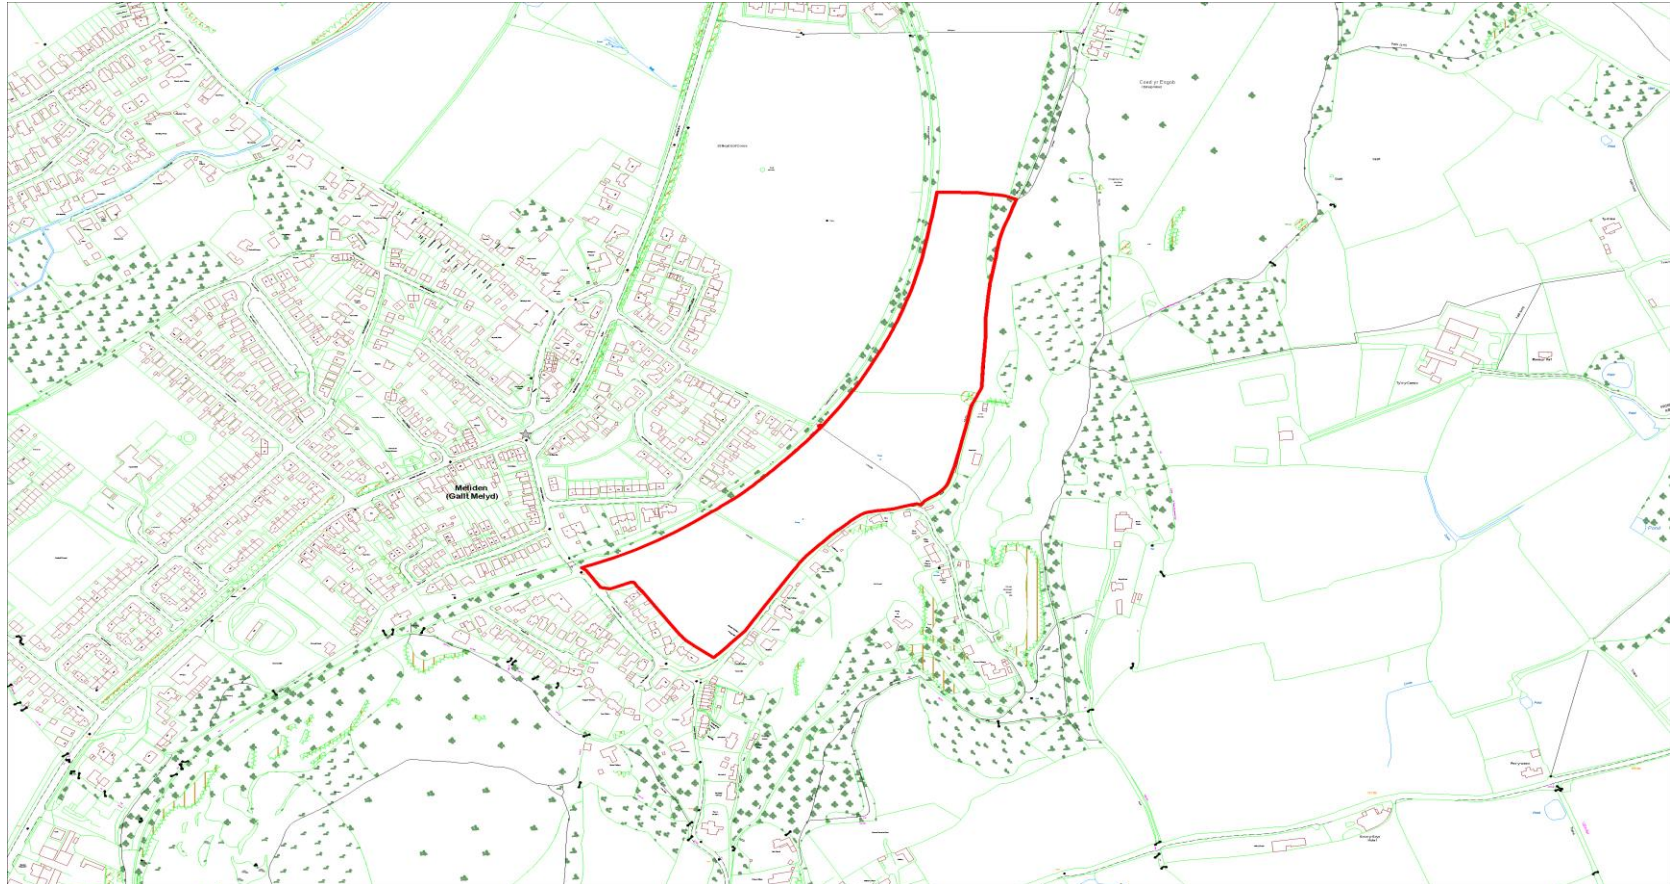

Cyfeirnod y Safle : CS-43E-091
Site Reference :

Defnydd Arfaethedig : Preswyl
Proposed Use : Residential

Anheddiad Agosaf : Gallt Melyd
Nearest Settlement : Meliden

Enw'r Safle : Tir i ffwrdd Ffordd Tanrallt, Gallt Melyd - Opsiwn 2
Site Name : Land Off Ffordd Tanrallt, Meliden – Option 2

Arwynebedd y Safle (Hectarau) : 6.6
Site Area (Hectares) :

Defnydd presennol : Amaethyddol
Current Use : Agricultural

Ydi'r safle'n cydymffurfio â'r Strategaeth a ffefrir? : Ydw / Yes
Does the site comply with the Preferred Strategy? :