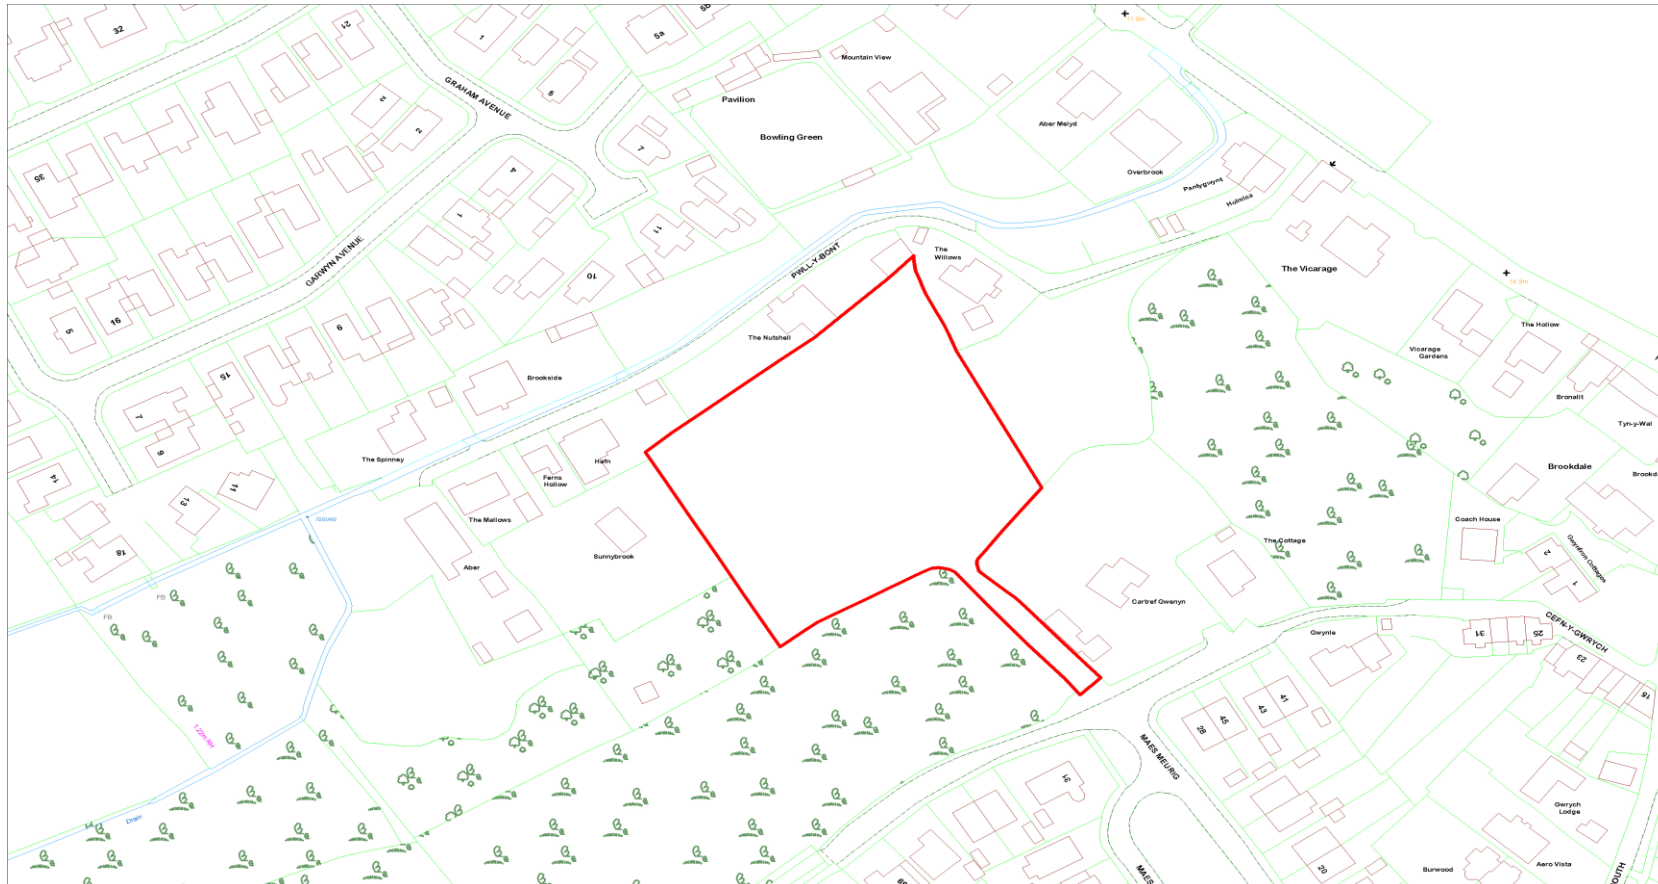

Cyfeirnod y Safle :
Site Reference :

CS-43E-120

Arwynebedd y Safle (Hectarau) :
Site Area (Hectares) :

0.62

Defnydd Arfaethedig :
Proposed Use :

Datblygiad Preswyl
Residential Development

Defnydd presennol :
Current Use :

Amaethyddiaeth
Agriculture

Anheddiad Agosaf :
Nearest Settlement :

Gallt Melyd
Meliden

Ydi'r safle'n cydymffurfio â'r
Strategaeth a ffefrir? :

Does the site comply with the Preferred Strategy? :

Nag ydw / No

Enw'r Safle :
Site Name :

Gallt Melyd Tir Llan, Gallt Melyd
Meliden Glebe, Meliden