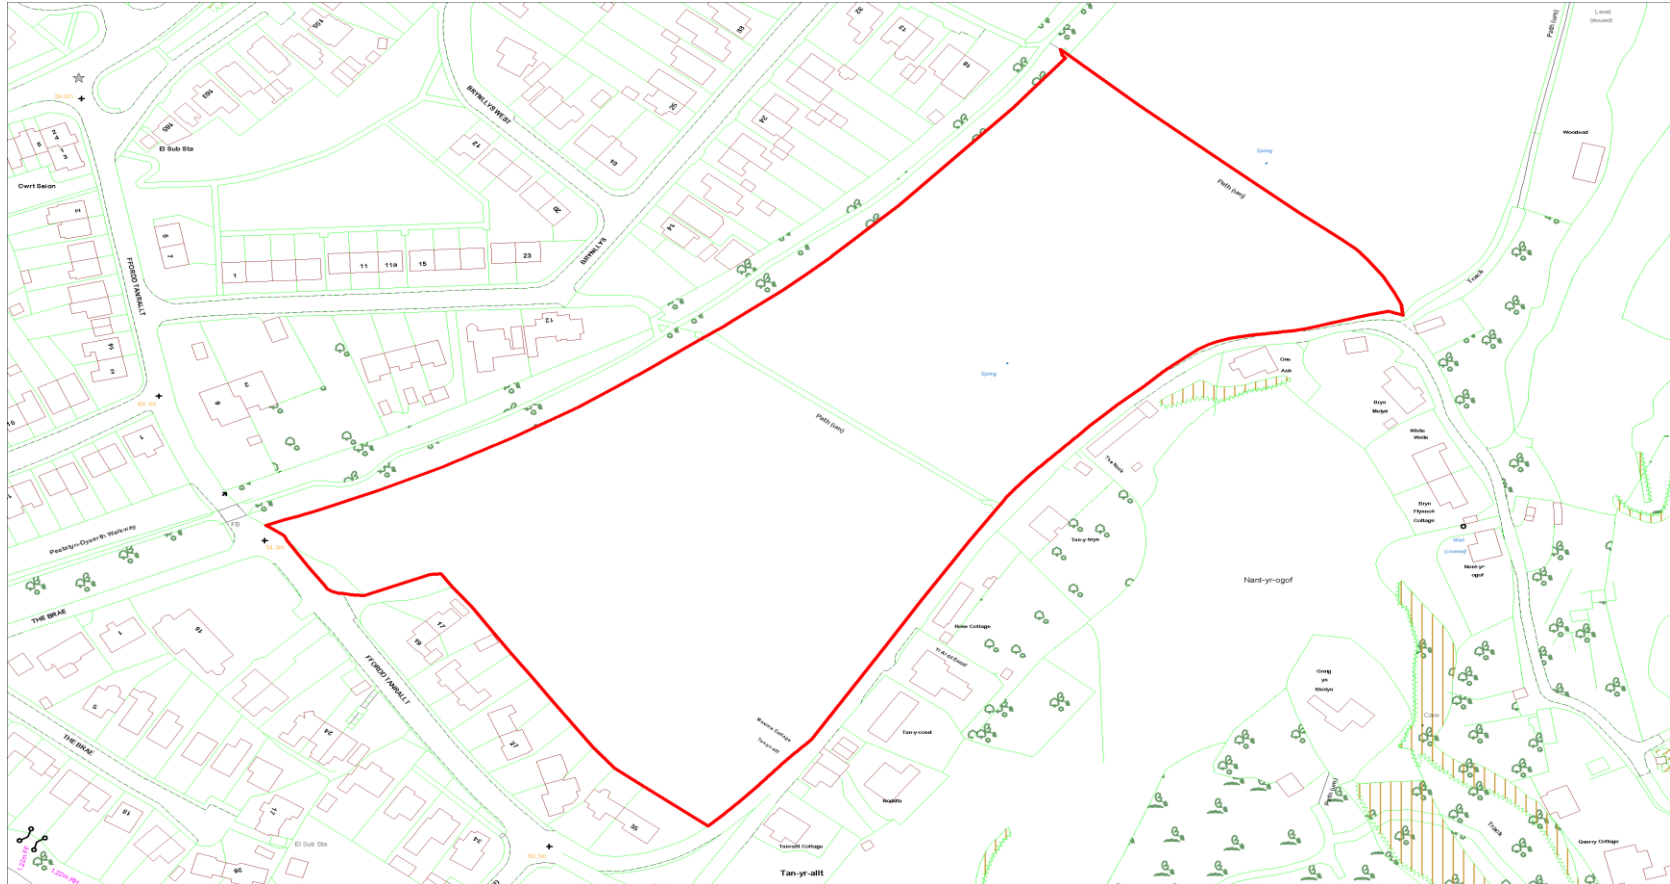

Cyfeirnod y Safle : CS-43E-090
Site Reference :

Defnydd Arfaethedig : Preswyl
Proposed Use : Residential

Anheddiad Agosaf : Gallt Melyd
Nearest Settlement : Meliden

Enw'r Safle : Tir i ffwrdd Ffordd Tanrallt, Gallt Melyd - Opsiwn 1
Site Name : Land Off Ffordd Tanrallt, Meliden – Option 1

Arwynebedd y Safle (Hectarau) : 3.3
Site Area (Hectares) :

Defnydd presennol : Amaethyddol
Current Use : Agricultural

Yd'i'r safle'n cydymffurfio â'r Strategaeth a ffeirir? : Ydw / Yes
Does the site comply with the Preferred Strategy? :