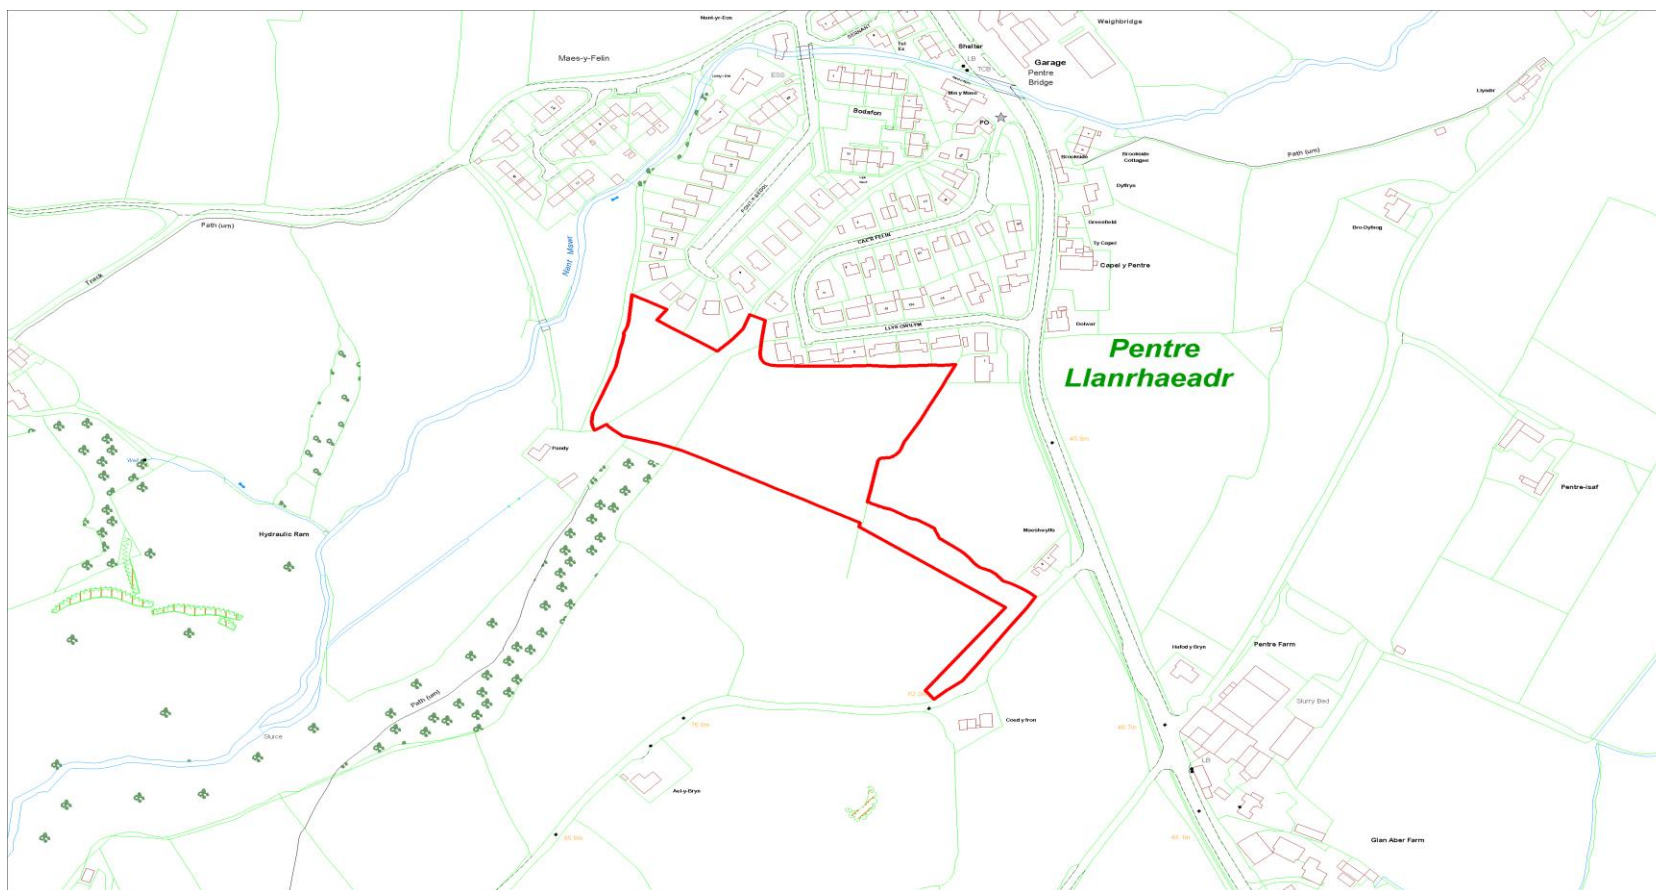

PENTRE LLANRHAEDR

Cyfeirnod y Safle : CS-23E-071
Site Reference :

Arwynebedd y Safle (Hectarau) : 1.9
Site Area (Hectares) :

Defnydd Arfaethedig : Datblygiad Preswyl
Proposed Use : Residential Development

Defnydd presennol : Amaethyddiaeth / Porfa /
Current Use : Agriculture / Grazing

Anheddiad Agosaf : Pentre Llanrhaeadr
Nearest Settlement :

Yd'r safle'n cydymffurfio â'r
Strategaeth a ffefrir? : Ydw / Yes
Does the site comply with the Preferred Strategy? :

Enw'r Safle : Cae Isaf, Pentre Llanrhaeadr
Site Name : Cae Isaf, Pentre Llanrhaeadr

Cyfeirnod y Safle :
Site Reference :

CS-23E-116

Arwynebedd y Safle (Hectarau) :
Site Area (Hectares) :

1.82

Defnydd Arfaethedig :
Proposed Use :

Datblygiad Preswyl
Residential Development

Defnydd presennol :
Current Use :

Tir Amaethyddol
Agricultural land

Anheddiad Agosaf :
Nearest Settlement :

Pentre Llanrhaeadr

Ydi'r safle'n cydymffurfio â'r
Strategaeth a ffefrir? :