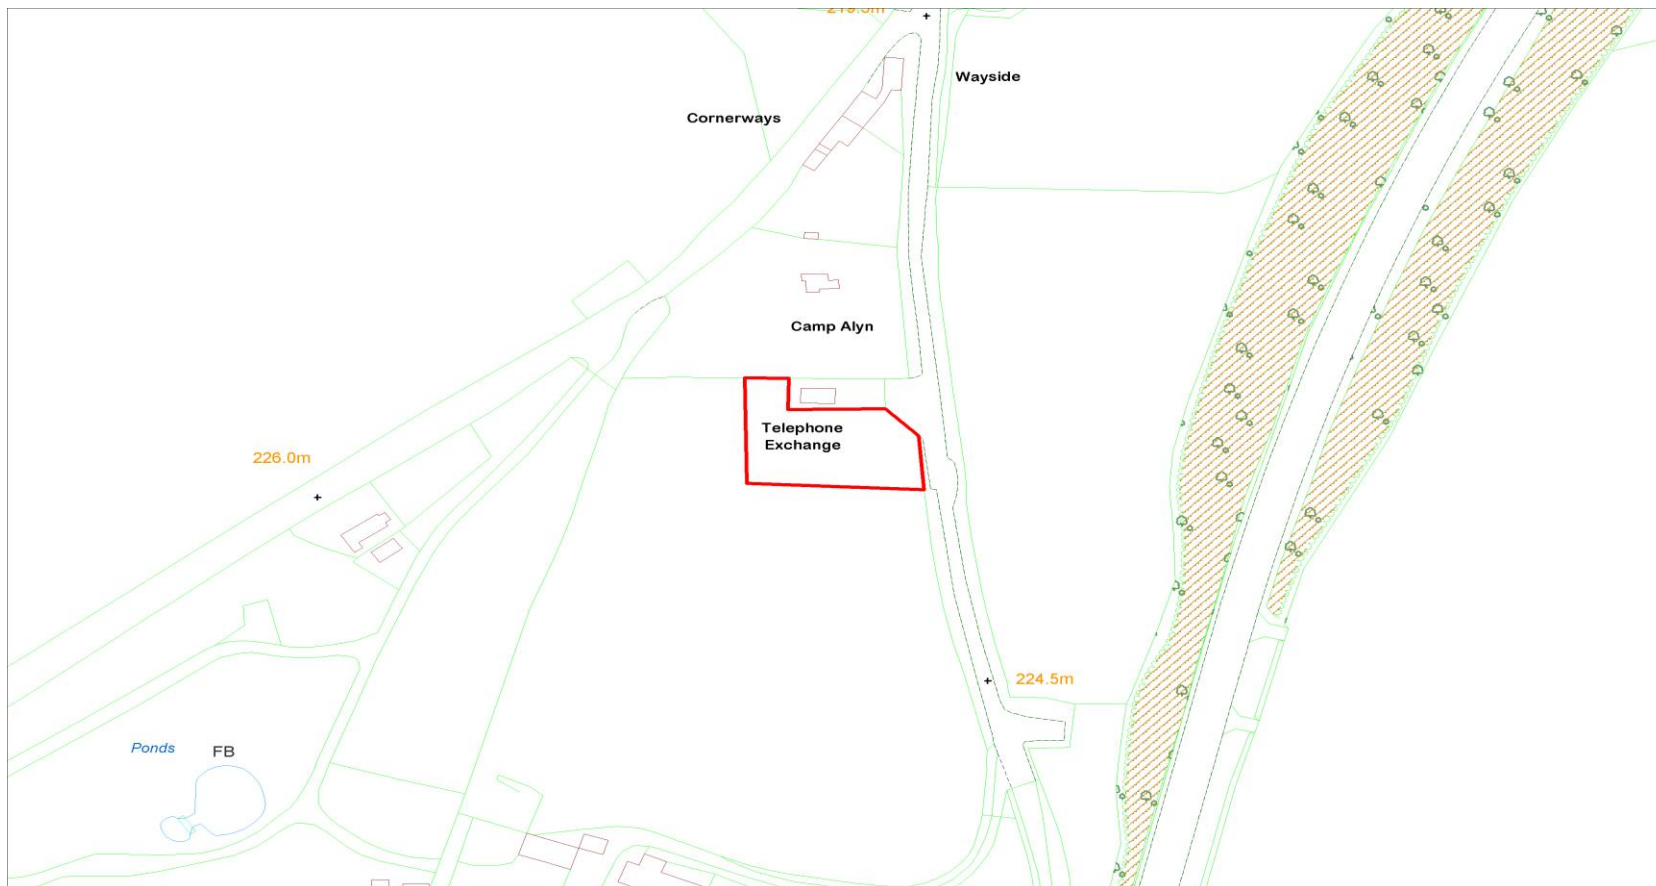

Defnydd presennol :
Current Use :

Padog Glaswell
Grass paddock

Anheddiad Agosaf :
Nearest Settlement :

Tafarn Y Gelyn

Ydi'r safle'n cydymffurfio â'r
Strategaeth a ffeirir? :

Nag ydw / No

Enw'r Safle :
Site Name :

Tir / Padog yn gyffiniol i'r gyfnewidfa ffôn, Tafarn Y Gelyn
Land / Paddock adjoining the telephone exchange in Tafarn Y Gelyn

Cyfeirnod y Safle : CS-21E-144
Site Reference :

Arwynebedd y Safle (Hectarau) : 1.33
Site Area (Hectares) :