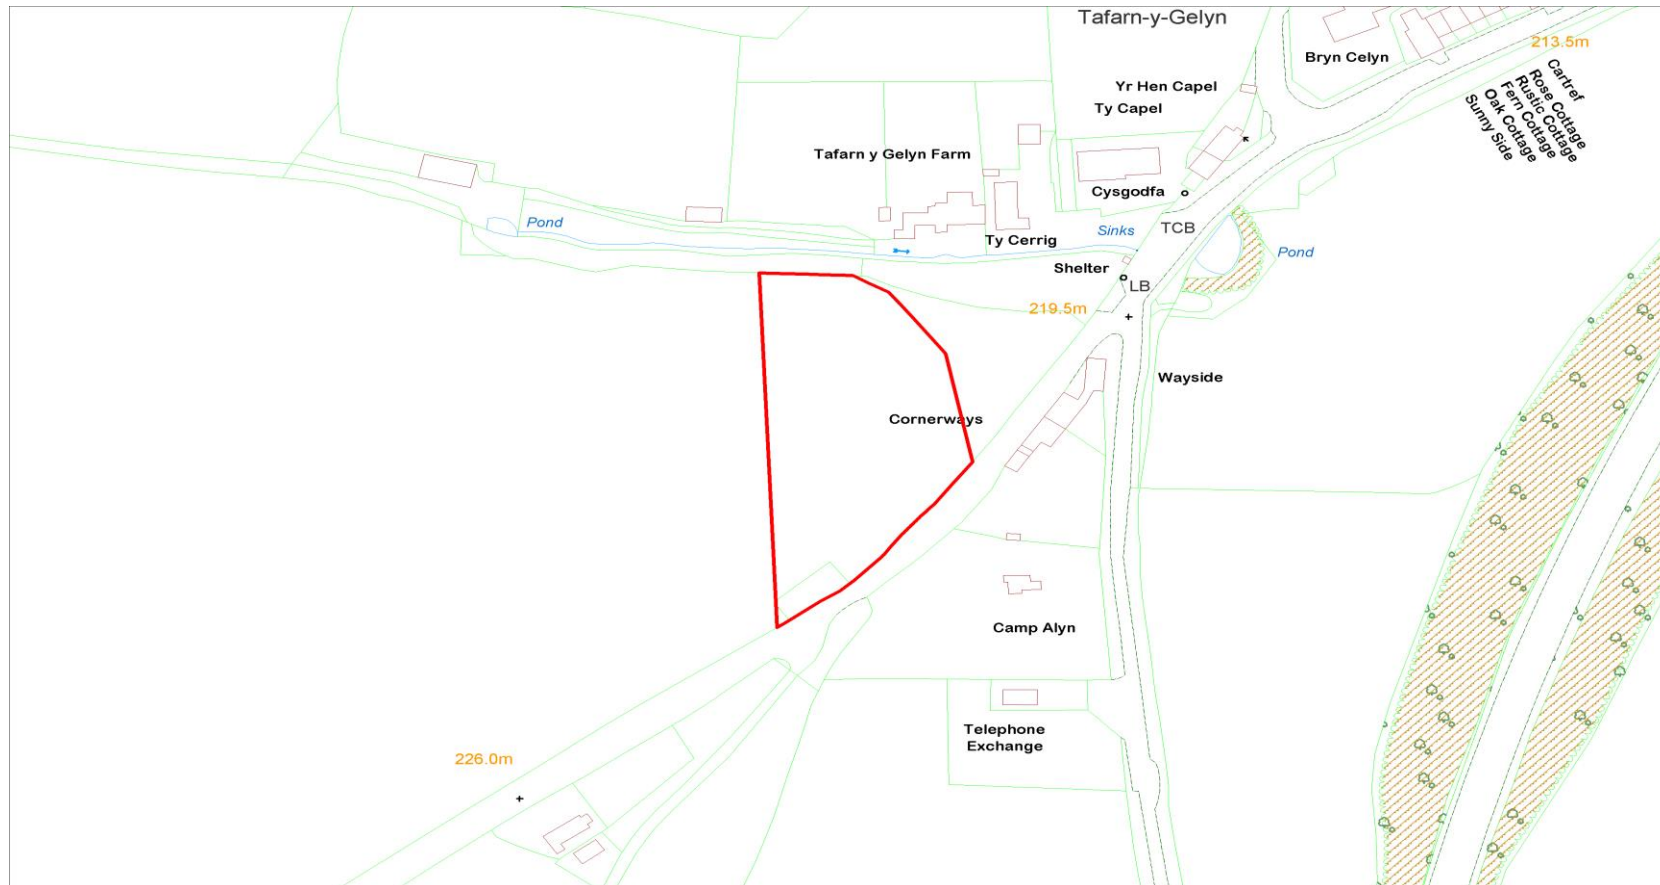

Cyfeirnod y Safle : CS-21E-145
Site Reference :

Arwynebedd y Safle (Hectarau) : 0.37
Site Area (Hectares) :

Defnydd Arfaethedig : Tai
Proposed Use : Housing

Defnydd presennol : Amaethyddol
Current Use : Agricultural

Anheddiad Agosaf : Tafarn Y Gelyn
Nearest Settlement :

Yd'i'r safle'n cydymffurfio â'r Strategaeth a ffefrir? : Nag ydw / No
Does the site comply with the Preferred Strategy? :

Enw'r Safle : SJ1861 6671 (Y gornel dde uchaf)
Site Name : SJ1861 6671 (Top Right Corner)